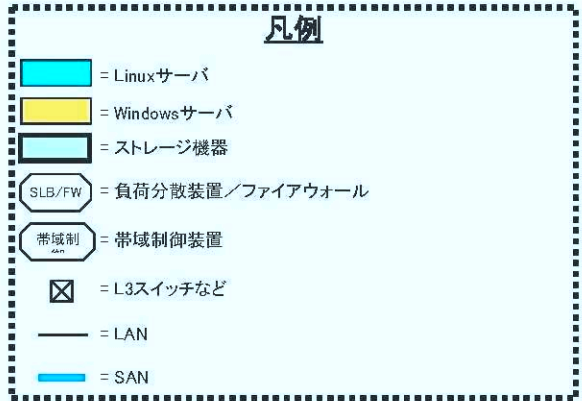

登記情報センター（船橋）

登記運用管理システム(RMS)

更新情報保全システム(UDS)

登記情報保全センター（奈良）

登記情報保全システム(DPS)

※注意

- 本構成図で表記しているネットワーク構成は、LAN及びWAN回線の冗長化、サーバ-インターコネクトLAN、その他管理LAN等の表記を省略している。
- 本構成図では、サーバ~ディスクアレイ装置間のファイバチャネルネットワーク(SAN)機器、端末周辺装置(カードR/W、スキャナ、警告灯、等)及び各種ネットワーク機器(一部L3スイッチ等を除く)、等の表記を省略している。