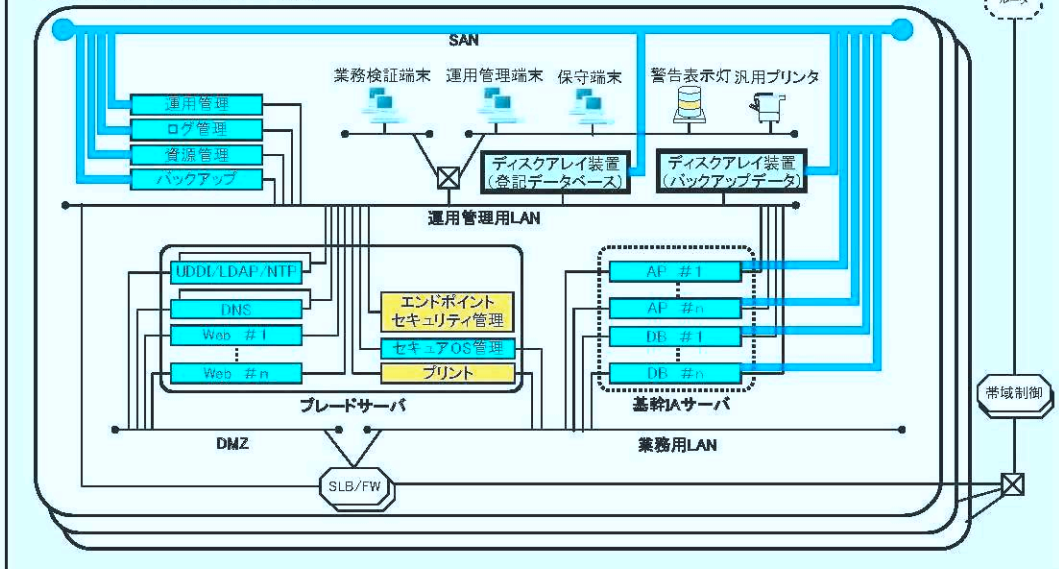

登記情報センター（船橋）

登記運用管理システム(RMS)

更新情報保全システム(UDS)

登記情報保全センター（奈良）

登記情報保全システム(DPS)

※注意

- 本構成図で表記しているネットワーク構成は、LAN及びWAN回線の冗長化、サーバ-インターコネクトLAN、その他管理LAN等の表記を省略している。
- 本構成図では、サーバ~ディスクアレイ装置間のファイバチャネルネットワーク(SAN)機器、端末周辺装置(カードR/W、スキャナ、警告灯、等)及び各種ネットワーク機器(一部L3スイッチ等を除く)、等の表記を省略している。

登記事務システムセンター（宇都宮、長野、熊本、高松）全4拠点

登記事務システム(RWS) × 3式

市役所等 × 40拠点以上

登記所 × 440拠点以上