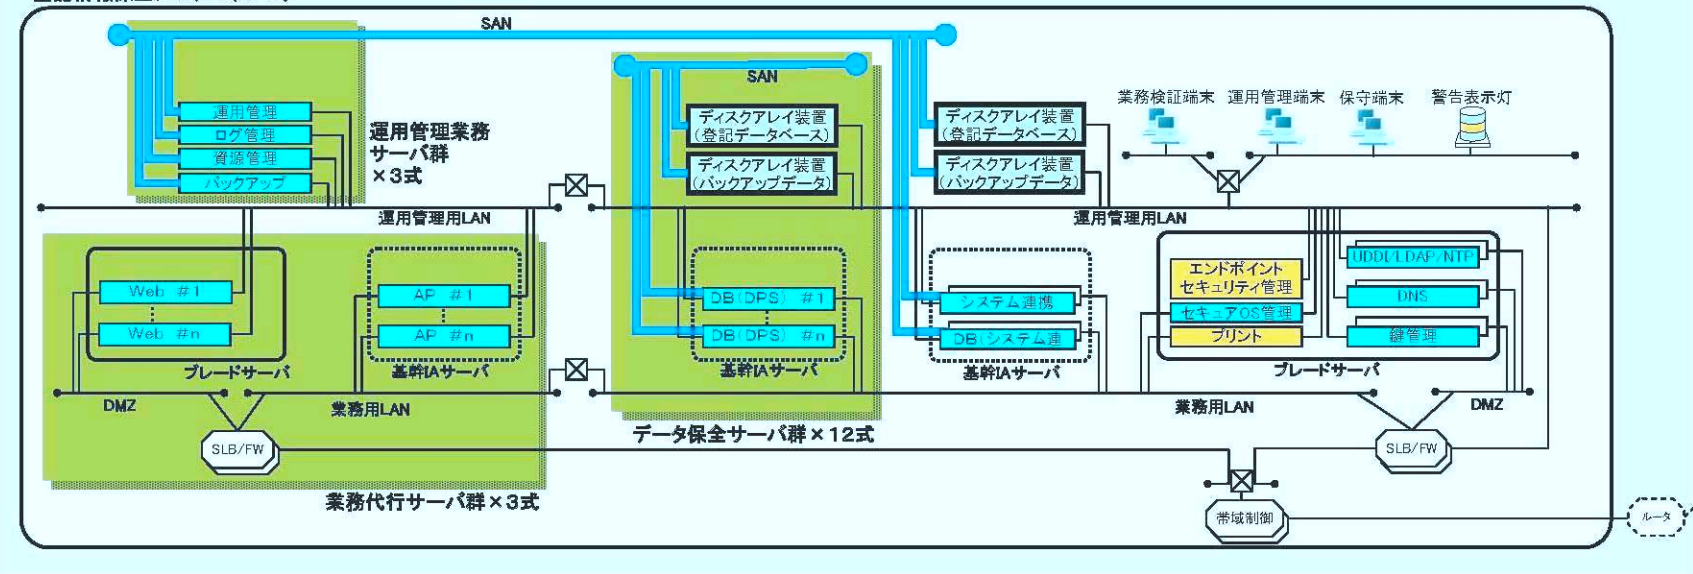

登記情報センター（船橋）

登記運用管理システム(RMS)

更新情報保全システム(UDS)

登記情報保全センター（奈良）

登記情報保全システム(DPS)

※注意

- 本構成図で表記しているネットワーク構成は、LAN及びWAN回線の冗長化、サーバ-インターコネクトLAN、その他管理LAN等の表記を省略している。
- 本構成図では、サーバ~ディスクアレイ装置間のファイバチャネルネットワーク(SAN)機器、端末周辺装置(カードR/W、スキャナ、警告灯、等)及び各種ネットワーク機器(一部L3スイッチ等を除く)、等の表記を省略している。

登記事務システムセンター（宇都宮、長野、熊本、高松）全4拠点

登記事務システム(RWS) × 3式

市役所等 × 40拠点以上

登記所 × 440拠点以上