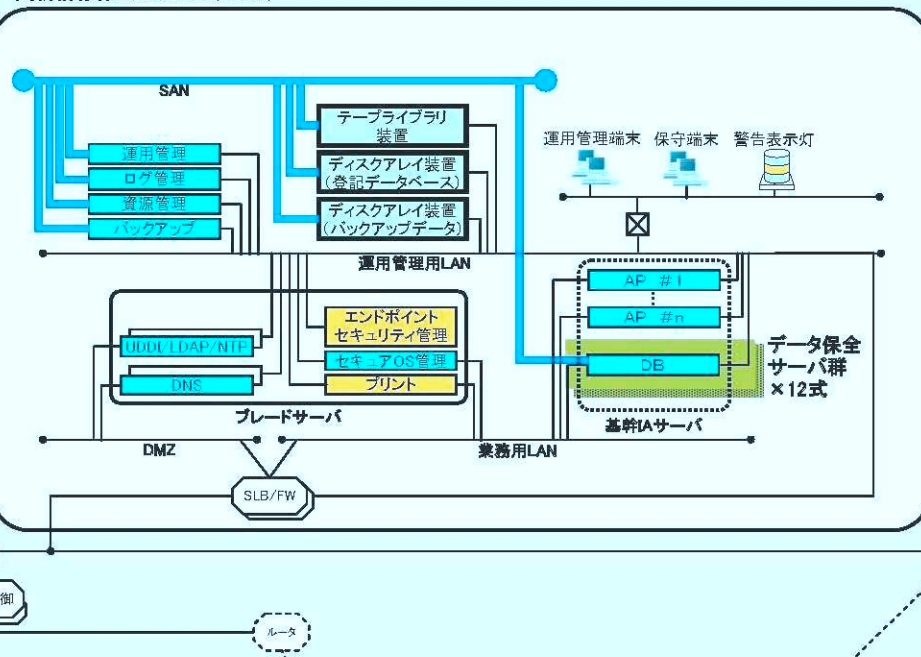

登記情報センター（船橋）

登記運用管理システム(RMS)

更新情報保全システム(UDS)

登記情報保全センター（奈良）

登記情報保全システム(DPS)

※注意

- 本構成図で表記しているネットワーク構成は、LAN及びWAN回線の冗長化、サーバ-インターコネクトLAN、その他管理LAN等の表記を省略している。
- 本構成図では、サーバ~ディスクアレイ装置間のファイバチャネルネットワーク(SAN)機器、端末周辺装置(カードR/W、スキャナ、警告灯、等)及び各種ネットワーク機器(一部L3スイッチ等を除く)、等の表記を省略している。

登記事務システムセンター（宇都宮、長野、熊本、高松）全4拠点

登記事務システム(RWS) × 3式

市役所等 × 40拠点以上

登記所 × 440拠点以上