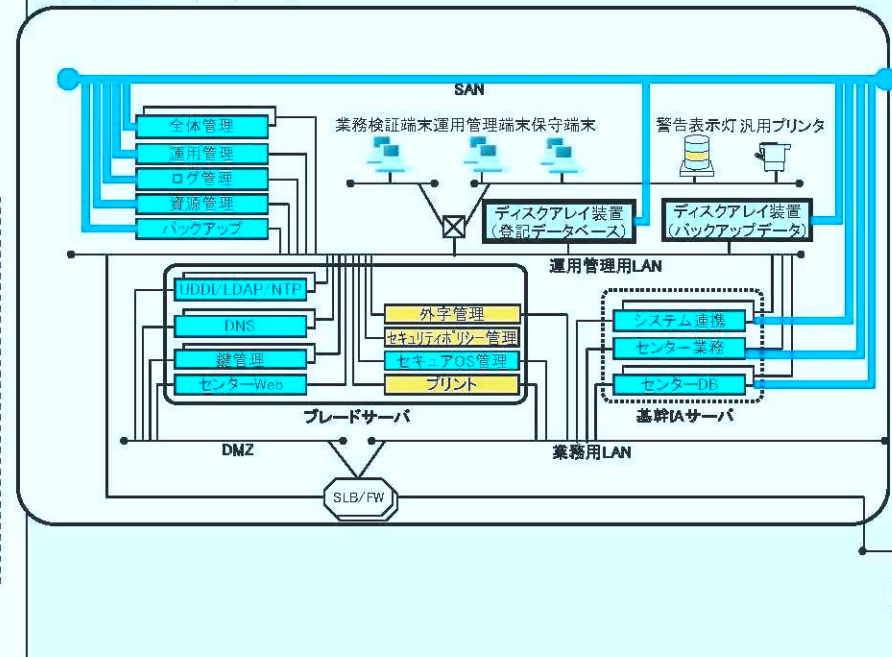

登記情報センター（船橋）

登記運用管理システム(RMS)

更新情報保全システム(UDS)

登記情報保全センター（奈良）

登記情報保全システム(DPS)

※注意

- 本構成図で表記しているネットワーク構成は、LAN及びWAN回線の冗長化、サーバ-インターコネクトLAN、その他管理LAN等の表記を省略している。
- 本構成図では、サーバ~ディスクアレイ装置間のファイバチャネルネットワーク(SAN)機器、端末周辺装置(カードR/W、スキャナ、警告灯、等)及び各種ネットワーク機器(一部L3スイッチ等を除く)、等の表記を省略している。

登記事務システムセンター（宇都宮、長野、熊本、高松）全4拠点

登記事務システム(RWS) × 3式

市役所等 × 40拠点以上

登記所 × 440拠点以上