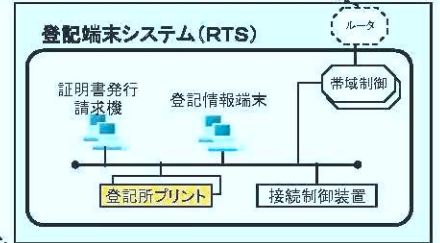

登記情報センター（船橋）

登記運用管理システム(RMS)

更新情報保全システム(UDS)

登記情報保全センター（奈良）

登記情報保全システム(DPS)

※注意

- 本構成図で表記しているネットワーク構成は、LAN及びWAN回線の冗長化、サーバ-インターコネクトLAN、その他管理LAN等の表記を省略している。
- 本構成図では、サーバ~ディスクアレイ装置間のファイバチャネルネットワーク(SAN)機器、端末周辺装置(カードR/W、スキャナ、警告灯、等)及び各種ネットワーク機器(一部L3スイッチ等を除く)、等の表記を省略している。

登記事務システムセンター（宇都宮、長野、熊本、高松）全4拠点

登記事務システム(RWS) × 3式

市役所等 × 40拠点以上

登記所 × 440拠点以上